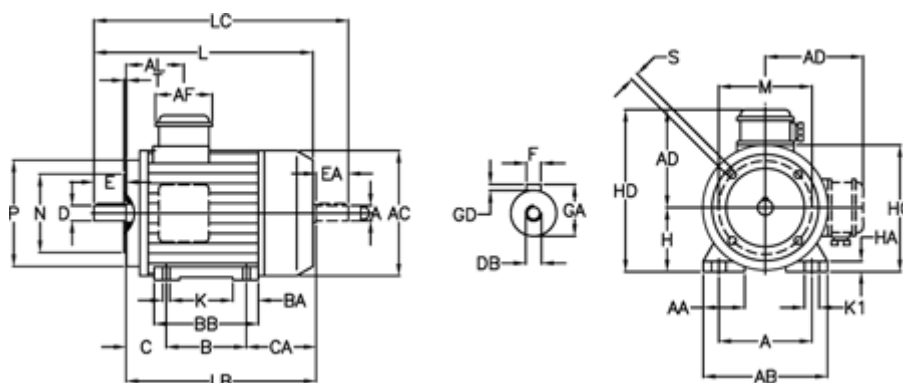

Varenummer: 252000220216
 Beskrivelse: ICME IE2 asynkronmotor THE 90L B2
 2,2kW 2890 o/min 230/400 B34

Mål

A = 140	BA = 32	EA = 50	K = 9	S = M8
A/F = 84	BB H7 = 154	F = 8	K1 = 18	T = 3
AA = 39	C = 56	GA = 27	L = 326	
AB = 184	CA = 98	GD = 7	LB = 276	
AC = 176	D = 24	H = 90	LC = 378	
AD = 129	DA = 24	HA = 14	M = 115	
AL = 86	DB = M8	HC = 182	N = 95	
B = 125	E = 50	HD = 219	P = 140	